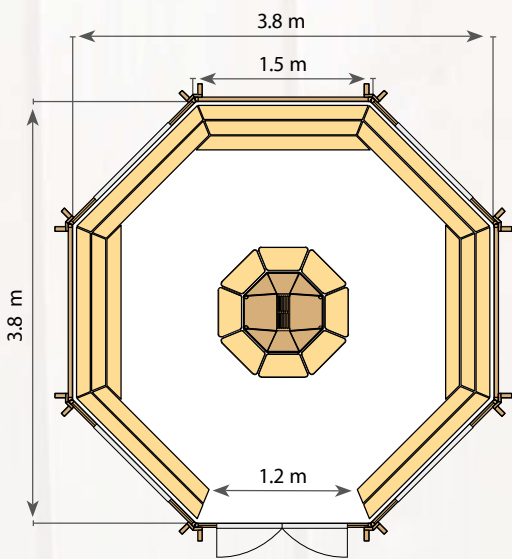

GARDENHOUSE

VIC12

VICTORIA 12

12 m²

45 mm

18 mm

20 m²

28.41 m³

1115 x 1630 mm

1090 x 910 mm

1530 kg

3.4 m 1.2 m

PACKING