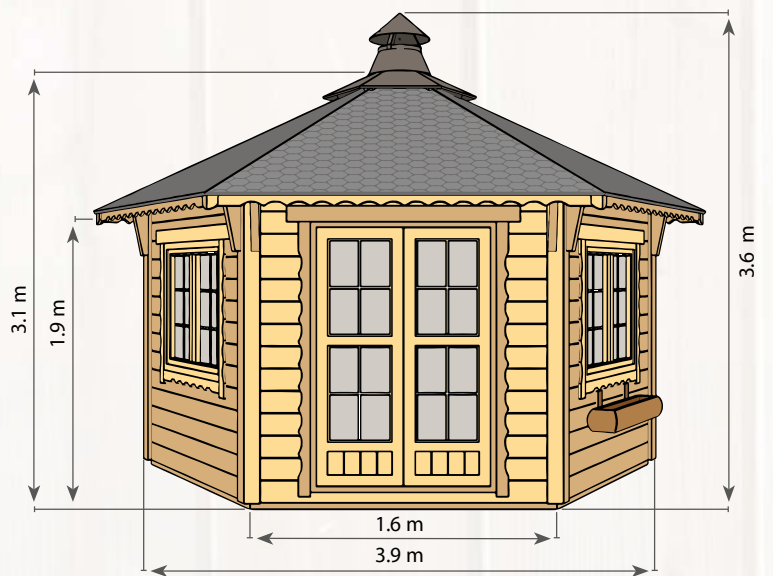

GARDENHOUSE

VIC12

VICTORIA 12

12 m²

45 mm

18 mm

20 m²

28.41 m³

1115 x 1630 mm

1090 x 910 mm

1530 kg

3.4 m 1.2 m

PACKING