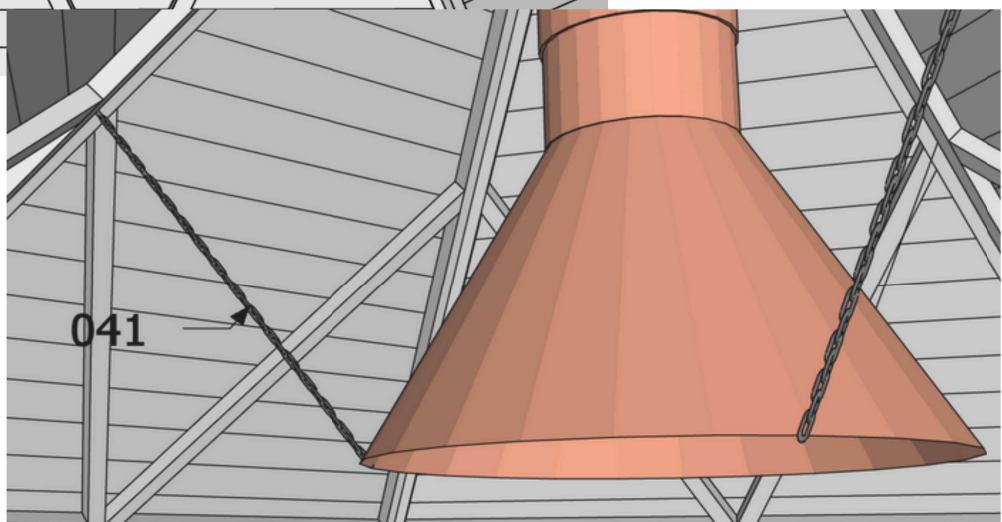

Montageanleitung * Assembly instruction

23/24

+

03

4 x 50

6

Grillkota 9,0

Montageanleitung * Assembly instruction