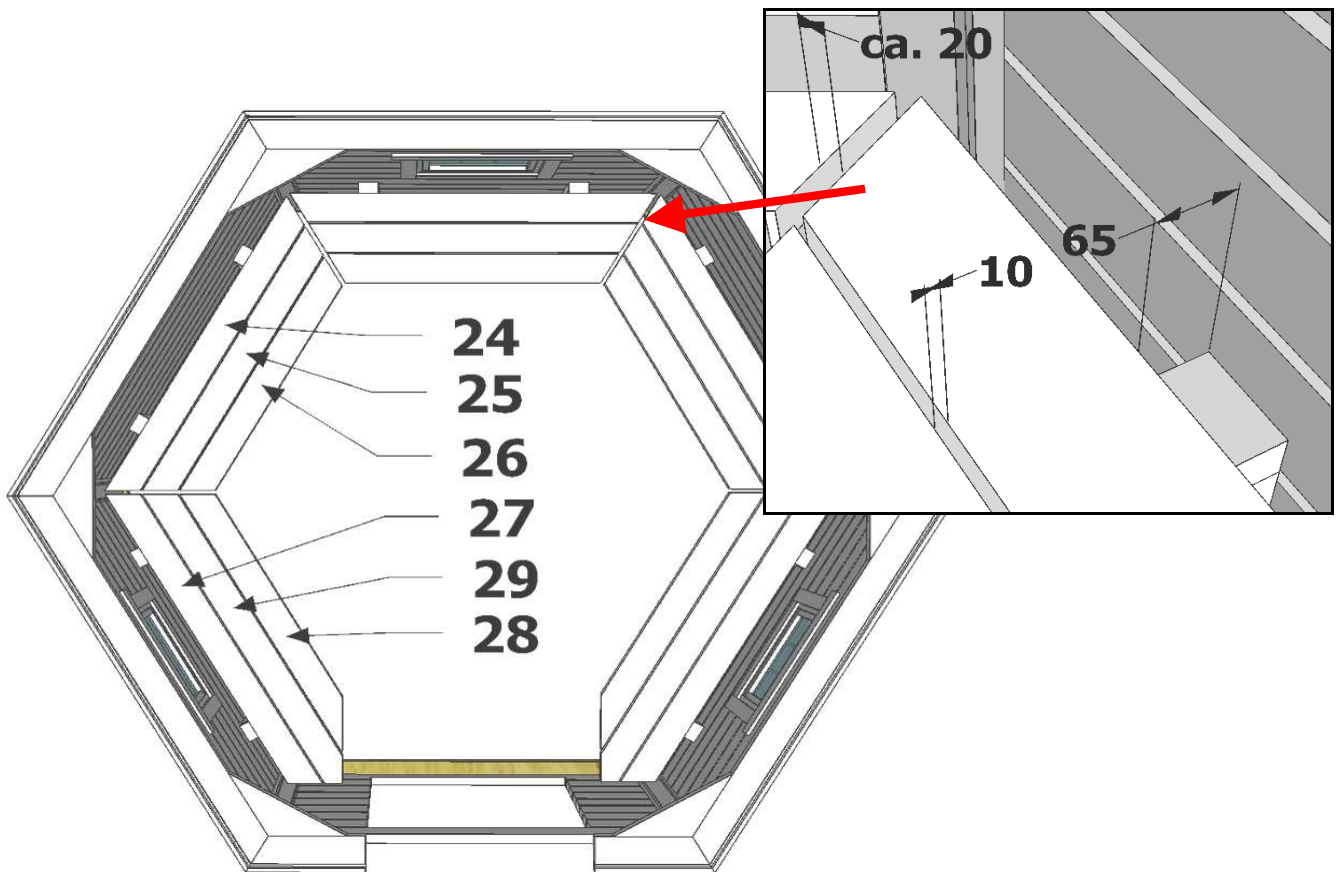

Grillkota 9,0

Montageanleitung * Assembly instruction

18/24