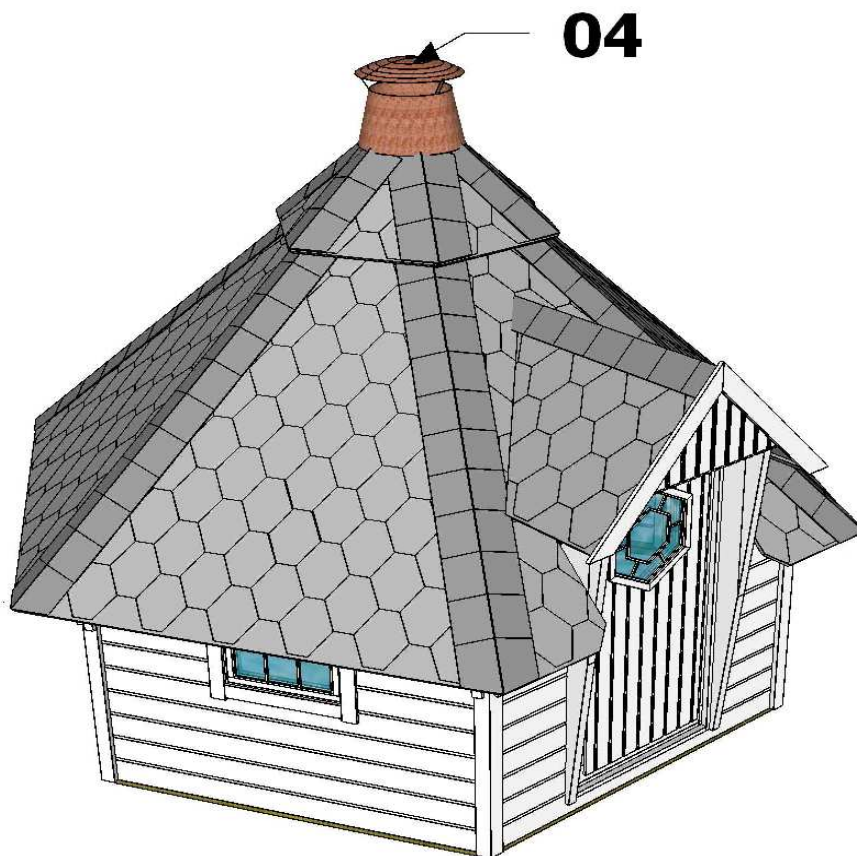

Grillkota 9,0

Montageanleitung * Assembly instruction

16/24

+

30

4,5 x 80

12

+